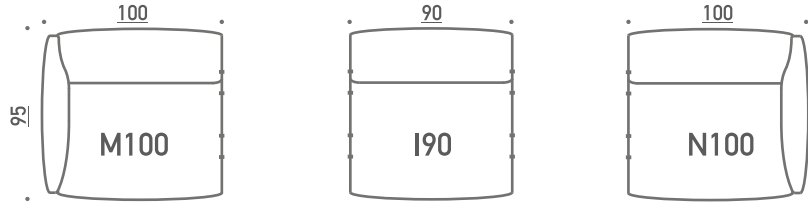

ORIGAMI

ORIGAMI M100
ORIGAMI I90
ORIGAMI N100

ORIGAMI M110
ORIGAMI I100
ORIGAMI N110