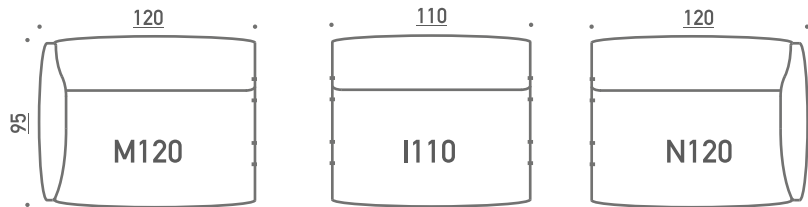

# ORIGAMI

ORIGAMI M100  
ORIGAMI I90  
ORIGAMI N100

ORIGAMI M110  
ORIGAMI I100  
ORIGAMI N110

ORIGAMI M120  
ORIGAMI I110  
ORIGAMI N120

ORIGAMI K92

ORIGAMI Q90L  
ORIGAMI Q90R

... = sauma

ORIGAMI JALKA

musta

Kaikki mitat +/- 3cm