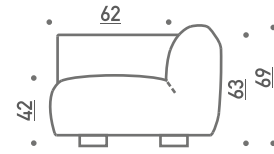

ORIGAMI

ORIGAMI M100
ORIGAMI I90
ORIGAMI N100

ORIGAMI M110
ORIGAMI I100
ORIGAMI N110

ORIGAMI M120
ORIGAMI I110
ORIGAMI N120

ORIGAMI K92

ORIGAMI Q90L
ORIGAMI Q90R

... = sauma

ORIGAMI JALKA

musta

Kaikki mitat +/- 3cm