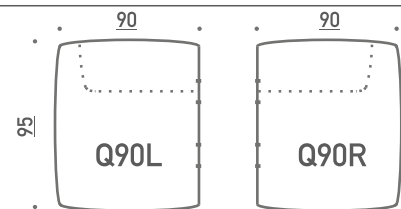

# ORIGAMI

ORIGAMI M100  
ORIGAMI I90  
ORIGAMI N100

ORIGAMI M110  
ORIGAMI I100  
ORIGAMI N110

ORIGAMI M120  
ORIGAMI I110  
ORIGAMI N120

ORIGAMI K92

ORIGAMI Q90L  
ORIGAMI Q90R

... = sauma

ORIGAMI JALKA

musta

Kaikki mitat +/- 3cm