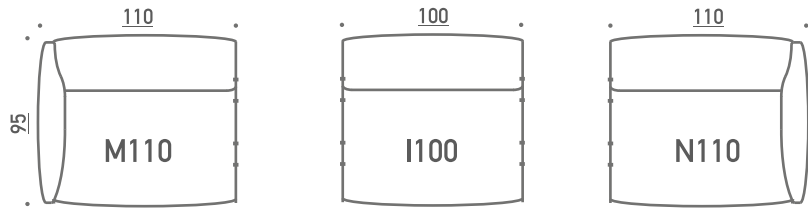

ORIGAMI M120
ORIGAMI I110
ORIGAMI N120