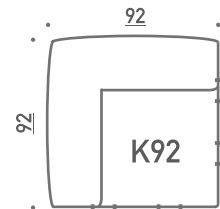

# ORIGAMI

ORIGAMI M100  
ORIGAMI I90  
ORIGAMI N100

ORIGAMI M110  
ORIGAMI I100  
ORIGAMI N110

ORIGAMI M120  
ORIGAMI I110  
ORIGAMI N120

ORIGAMI K92

ORIGAMI Q90L  
ORIGAMI Q90R

... = sauma

ORIGAMI JALKA

musta

Kaikki mitat +/- 3cm