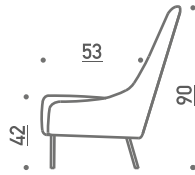

adea napoleon

NAPOLEON

NAPOLEON LOUNGE CHAIR
Snakeshead Pewter/Gold

NAPOLEON LOVE SEAT
San 780 (Kvadrat)

NAPOLEON 149
San 360 (Kvadrat)

NAPOLEON 150 ROUND BACK
Opera 54

NAPOLEON 228
San 360 (Kvadrat)

NAPOLEON LEG