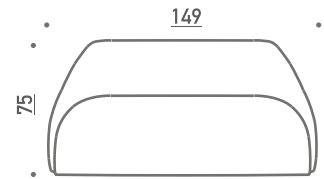

adea napoleon

NAPOLEON

NAPOLEON LOUNGE CHAIR
Snakeshead Pewter/Gold

NAPOLEON LOVE SEAT
San 780 (Kvadrat)

NAPOLEON 149
San 360 (Kvadrat)

NAPOLEON 150 ROUND BACK
Opera 54

NAPOLEON 228
San 360 (Kvadrat)

NAPOLEON LEG