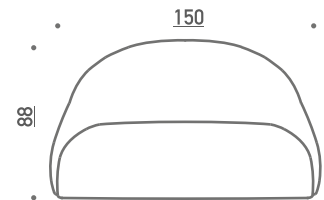

adea napoleon

NAPOLEON

NAPOLEON LOUNGE CHAIR
Snakeshead Pewter/Gold

NAPOLEON LOVE SEAT
San 780 (Kvadrat)

NAPOLEON 149
San 360 (Kvadrat)

NAPOLEON 150 ROUND BACK
Opera 54

NAPOLEON 228
San 360 (Kvadrat)

NAPOLEON LEG