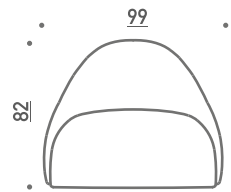

adea napoleon

NAPOLEON

NAPOLEON LOUNGE CHAIR
Snakeshead Pewter/Gold

NAPOLEON LOVE SEAT
San 780 (Kvadrat)

NAPOLEON 149
San 360 (Kvadrat)

NAPOLEON 150 ROUND BACK
Opera 54

NAPOLEON 228
San 360 (Kvadrat)

NAPOLEON LEG