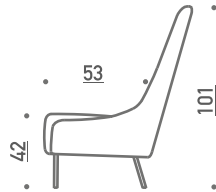

adea napoleon

NAPOLEON

NAPOLEON LOUNGE CHAIR
Snakeshead Pewter/Gold

NAPOLEON LOVE SEAT
San 780 (Kvadrat)

NAPOLEON 149
San 360 (Kvadrat)

NAPOLEON 150 ROUND BACK
Opera 54

NAPOLEON 228
San 360 (Kvadrat)

NAPOLEON LEG