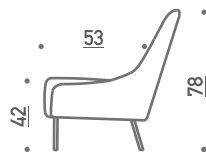

adea napoleon

NAPOLEON

NAPOLEON LOUNGE CHAIR
Snakeshead Pewter/Gold

NAPOLEON LOVE SEAT
San 780 (Kvadrat)

NAPOLEON 149
San 360 (Kvadrat)

NAPOLEON 150 ROUND BACK
Opera 54

NAPOLEON 228
San 360 (Kvadrat)

NAPOLEON LEG