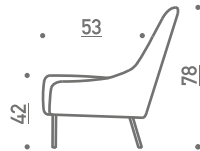

adea napoleon

NAPOLEON

NAPOLEON LOUNGE CHAIR
Snakeshead Pewter/Gold

NAPOLEON LOVE SEAT
San 780 (Kvadrat)

NAPOLEON 149
San 360 (Kvadrat)

NAPOLEON 150 ROUND BACK
Opera 54

NAPOLEON 228
San 360 (Kvadrat)

NAPOLEON LEG