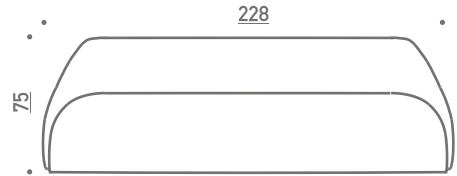

adea napoleon

NAPOLEON

NAPOLEON LOUNGE CHAIR
Snakeshead Pewter/Gold

NAPOLEON LOVE SEAT
San 780 (Kvadrat)

NAPOLEON 149
San 360 (Kvadrat)

NAPOLEON 150 ROUND BACK
Opera 54

NAPOLEON 228
San 360 (Kvadrat)

NAPOLEON LEG