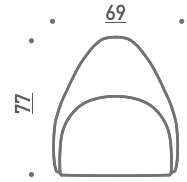

adea napoleon

NAPOLEON

NAPOLEON LOUNGE CHAIR
Snakeshead Pewter/Gold

NAPOLEON LOVE SEAT
San 780 (Kvadrat)

NAPOLEON 149
San 360 (Kvadrat)

NAPOLEON 150 ROUND BACK
Opera 54

NAPOLEON 228
San 360 (Kvadrat)

NAPOLEON LEG