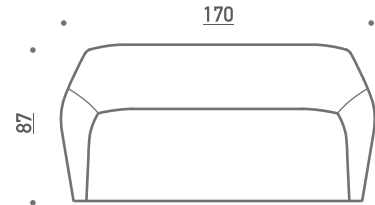

# ELL

ELL CHAIR

ELL 170

ELL 200

ELL 220  
Dumet 190

ELL 200, Snakeshead Pewter/Gold