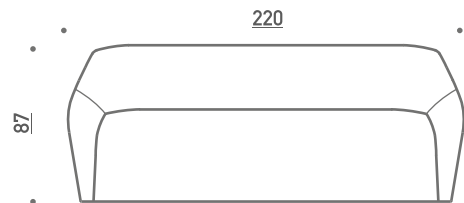

# ELL

ELL CHAIR

ELL 170

ELL 200

ELL 220  
Dumet 190

ELL 200, Snakeshead Pewter/Gold