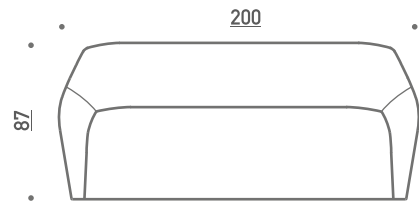

# ELL

ELL CHAIR

ELL 170

ELL 200

ELL 220  
Dumet 190

ELL 200, Snakeshead Pewter/Gold