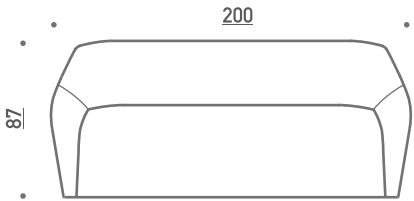

ELL

ELL CHAIR

ELL 170

ELL 200

ELL 220
Dumet 190

ELL 200, Snakeshead Pewter/Gold

ELL METAL LEG

black painted

ARM REST WITH EDGE (STANDARD)

ARM REST WITHOUT EDGE (ALCANTARA & OPERA)