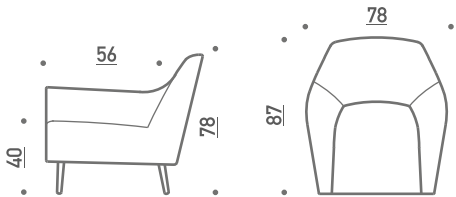

ELL

ELL CHAIR

ELL 170

ELL 200

ELL 220
Dumet 190

ELL 200, Snakeshead Pewter/Gold

ELL METAL LEG

black painted

ARM REST WITH EDGE (STANDARD)

ARM REST WITHOUT EDGE (ALCANTARA & OPERA)