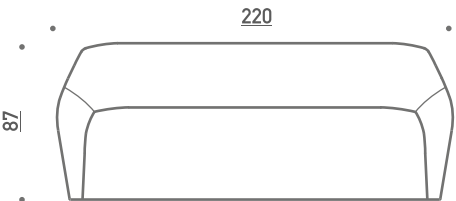

ELL

ELL CHAIR

ELL 170

ELL 200

ELL 220
Dumet 190

ELL 200, Snakeshead Pewter/Gold

ELL METAL LEG

black painted

ARM REST WITH EDGE (STANDARD)

ARM REST WITHOUT EDGE (ALCANTARA & OPERA)