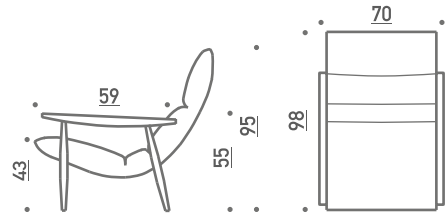

adea tao

TAO

TAO TUOLI
Orsetto 0011, tammi lv.

TAO RAHI
Orsetto 0011, saarni valkolakattu

Tao tuoli + rahi. Orsetto 11. saarni valkolakattu

TAMMI LV

TAMMI MUSTA

SAARNI VALKOLAKATTU