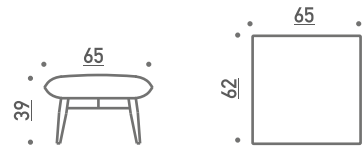

adea tao

TAO

TAO TUOLI
Orsetto 0011, tammi lv.

TAO RAHI
Orsetto 0011, saarni valkolakattu

Tao tuoli + rahi. Orsetto 11. saarni valkolakattu

TAMMI LV

TAMMI MUSTA

SAARNI VALKOLAKATTU