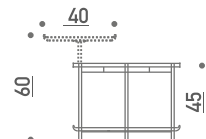

PLATEAU / PLATEAU WOOD

PLATEAU WOOD Ø40 LT

PLATEAU Ø 42 LT
Black Marquinia + wenge tarjotin

PLATEAU WOOD Ø 58

PLATEAU Ø 60
Black Marquinia

PLATEAU WOOD Ø 58LT

PLATEAU Ø 60 LT
Emperador Dark + wenge tarjotin

PLATEAU 60 x 60 h=35 + tarjotinos & jalka
White Carrara

PLATEAU 90 x 90 h=35
White Carrara

PLATEAU 100 x 60 h=35
Black Marquinia

PLATEAU OVAL 120 x 60 h=35
Emperador Dark

PLATEAU JALKA

musta
pulveri-
maalattu