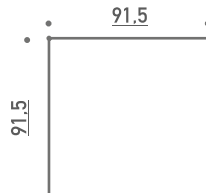

PLATEAU / PLATEAU WOOD

PLATEAU WOOD Ø40 LT

PLATEAU Ø 42 LT
Black Marquinia + wenge tarjotin

PLATEAU WOOD Ø 58

PLATEAU Ø 60
Black Marquinia

PLATEAU WOOD Ø 58LT

PLATEAU Ø 60 LT
Emperador Dark + wenge tarjotin

PLATEAU 60 x 60 h=35 + tarjotinos & jalka
White Carrara

PLATEAU 90 x 90 h=35
White Carrara

PLATEAU 100 x 60 h=35
Black Marquinia

PLATEAU OVAL 120 x 60 h=35
Emperador Dark

PLATEAU JALKA

musta
pulveri-
maalattu