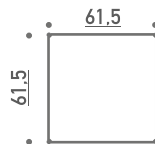

PLATEAU / PLATEAU WOOD

PLATEAU WOOD Ø40 LT

PLATEAU Ø 42 LT
Black Marquinia + wenge tarjotin

PLATEAU WOOD Ø 58

PLATEAU Ø 60
Black Marquinia

PLATEAU WOOD Ø 58LT

PLATEAU Ø 60 LT
Emperador Dark + wenge tarjotin

PLATEAU 60 x 60 h=35 + tarjotinos & jalka
White Carrara

PLATEAU 90 x 90 h=35
White Carrara

PLATEAU 100 x 60 h=35
Black Marquinia

PLATEAU OVAL 120 x 60 h=35
Emperador Dark

PLATEAU JALKA

musta
pulveri-
maalattu