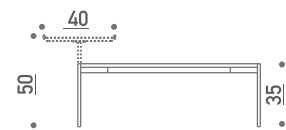

PLATEAU / PLATEAU WOOD

PLATEAU WOOD Ø40 LT

PLATEAU Ø 42 LT
Black Marquinia + wenge tarjotin

PLATEAU WOOD Ø 58

PLATEAU Ø 60
Black Marquinia

PLATEAU WOOD Ø 58LT

PLATEAU Ø 60 LT
Emperador Dark + wenge tarjotin

PLATEAU 60 x 60 h=35 + tarjotinos & jalka
White Carrara

PLATEAU 90 x 90 h=35
White Carrara

PLATEAU 100 x 60 h=35
Black Marquinia

PLATEAU OVAL 120 x 60 h=35
Emperador Dark

PLATEAU JALKA

musta
pulveri-
maalattu