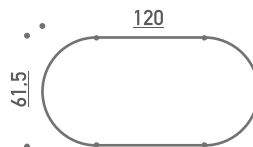

PLATEAU / PLATEAU WOOD

PLATEAU WOOD Ø40 LT

PLATEAU Ø 42 LT
Black Marquinia + wenge tarjotin

PLATEAU WOOD Ø 58

PLATEAU Ø 60
Black Marquinia

PLATEAU WOOD Ø 58LT

PLATEAU Ø 60 LT
Emperador Dark + wenge tarjotin

PLATEAU 60 x 60 h=35 + tarjotinos & jalka
White Carrara

PLATEAU 90 x 90 h=35
White Carrara

PLATEAU 100 x 60 h=35
Black Marquinia

PLATEAU OVAL 120 x 60 h=35
Emperador Dark

PLATEAU JALKA

musta
pulveri-
maalattu