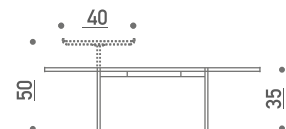

PLATEAU / PLATEAU WOOD

PLATEAU WOOD Ø40 LT

PLATEAU Ø 42 LT
Black Marquinia + wenge tarjotin

PLATEAU WOOD Ø 58

PLATEAU Ø 60
Black Marquinia

PLATEAU WOOD Ø 58LT

PLATEAU Ø 60 LT
Emperador Dark + wenge tarjotin

PLATEAU 60 x 60 h=35 + tarjotinos & jalka
White Carrara

PLATEAU 90 x 90 h=35
White Carrara

PLATEAU 100 x 60 h=35
Black Marquinia

PLATEAU OVAL 120 x 60 h=35
Emperador Dark

PLATEAU JALKA

musta
pulveri-
maalattu