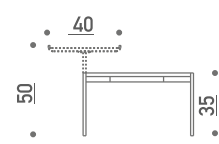

PLATEAU / PLATEAU WOOD

PLATEAU WOOD Ø40 LT

PLATEAU Ø 42 LT
Black Marquinia + wenge tarjotin

PLATEAU WOOD Ø 58

PLATEAU Ø 60
Black Marquinia

PLATEAU WOOD Ø 58LT

PLATEAU Ø 60 LT
Emperador Dark + wenge tarjotin

PLATEAU 60 x 60 h=35 + tarjotinos & jalka
White Carrara

PLATEAU 90 x 90 h=35
White Carrara

PLATEAU 100 x 60 h=35
Black Marquinia

PLATEAU OVAL 120 x 60 h=35
Emperador Dark

PLATEAU JALKA

musta
pulveri-
maalattu