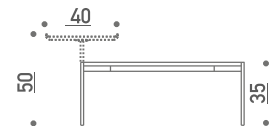

PLATEAU / PLATEAU WOOD

PLATEAU WOOD Ø40 LT

PLATEAU Ø 42 LT
Black Marquinia + wenge tarjotin

PLATEAU WOOD Ø 58

PLATEAU Ø 60
Black Marquinia

PLATEAU WOOD Ø 58LT

PLATEAU Ø 60 LT
Emperador Dark + wenge tarjotin

PLATEAU 60 x 60 h=35 + tarjotinos & jalka
White Carrara

PLATEAU 90 x 90 h=35
White Carrara

PLATEAU 100 x 60 h=35
Black Marquinia

PLATEAU OVAL 120 x 60 h=35
Emperador Dark

PLATEAU JALKA

musta
pulveri-
maalattu