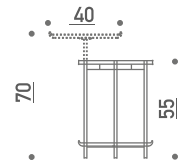

PLATEAU / PLATEAU WOOD

PLATEAU WOOD Ø40 LT

PLATEAU Ø 42 LT
Black Marquinia + wenge tarjotin

PLATEAU WOOD Ø 58

PLATEAU Ø 60
Black Marquinia

PLATEAU WOOD Ø 58LT

PLATEAU Ø 60 LT
Emperador Dark + wenge tarjotin

PLATEAU 60 x 60 h=35 + tarjotinos & jalka
White Carrara

PLATEAU 90 x 90 h=35
White Carrara

PLATEAU 100 x 60 h=35
Black Marquinia

PLATEAU OVAL 120 x 60 h=35
Emperador Dark

PLATEAU JALKA

musta
pulveri-
maalattu