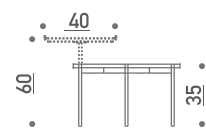

PLATEAU / PLATEAU WOOD

PLATEAU WOOD Ø40 LT

PLATEAU Ø 42 LT
Black Marquinia + wenge tarjotin

PLATEAU WOOD Ø 58

PLATEAU Ø 60
Black Marquinia

PLATEAU WOOD Ø 58LT

PLATEAU Ø 60 LT
Emperador Dark + wenge tarjotin

PLATEAU 60 x 60 h=35 + tarjotinos & jalka
White Carrara

PLATEAU 90 x 90 h=35
White Carrara

PLATEAU 100 x 60 h=35
Black Marquinia

PLATEAU OVAL 120 x 60 h=35
Emperador Dark

PLATEAU JALKA

musta
pulveri-
maalattu