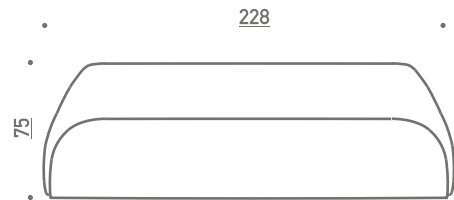

adea napoleon

NAPOLEON

NAPOLEON LOUNGE TUOLI
Snakeshead Pewter/Gold

NAPOLEON LOVE SEAT
San 780 (Kvadrat)

NAPOLEON 149
San 360 (Kvadrat)

NAPOLEON 150 KORKEA
Opera 54

NAPOLEON 228
San 360 (Kvadrat)

NAPOLEON JALKA