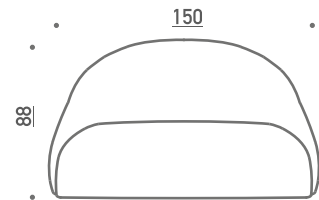

adea napoleon

NAPOLEON

NAPOLEON LOUNGE TUOLI
Snakeshead Pewter/Gold

NAPOLEON LOVE SEAT
San 780 (Kvadrat)

NAPOLEON 149
San 360 (Kvadrat)

NAPOLEON 150 KORKEA
Opera 54

NAPOLEON 228
San 360 (Kvadrat)

NAPOLEON JALKA