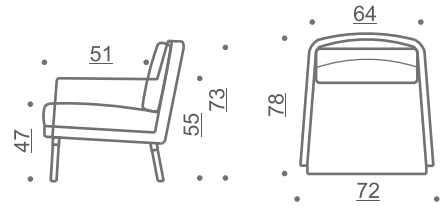

LIN

LIN CHAIR
Caleido 10995

LIN LEG

All measurements
+/- 3cm