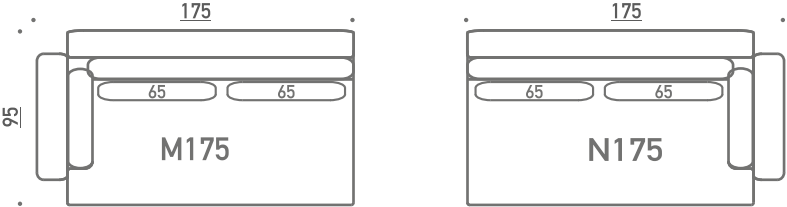

adea domino

DOMINO

DOMINO 220

DOMINO A240
Baltimore 04

DOMINO M176+H113
Baltimore 27

DOMINO
METAL LEG

black
powder
coating

All measurements
+/- 3cm

DOMINO

DOMINO M155
DOMINO N155

DOMINO M175
DOMINO N175

DOMINO M205
DOMINO N205

DOMINO M225
DOMINO N225

DOMINO G113
DOMINO H113

adea

Adea Oy
Lellavantie 12
PO BOX 31
61800 Kauhajoki
Finland