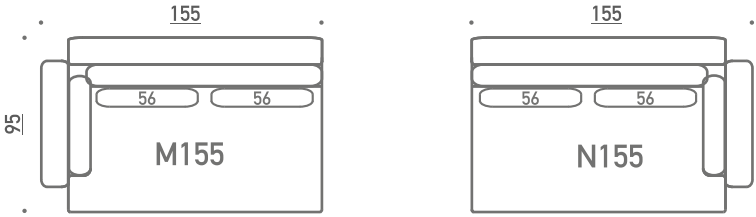

adea domino

DOMINO

DOMINO 220

DOMINO A240
Baltimore 04

DOMINO M176+H113
Baltimore 27

DOMINO
METAL LEG

black
powder
coating

All measurements
+/- 3cm

DOMINO

DOMINO M155
DOMINO N155

DOMINO M175
DOMINO N175

DOMINO M205
DOMINO N205

DOMINO M225
DOMINO N225

DOMINO G113
DOMINO H113

adea

Adea Oy
Lellavantie 12
PO BOX 31
61800 Kauhajoki
Finland