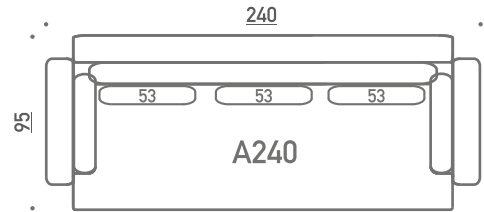

adea domino

DOMINO

DOMINO 220

DOMINO A240
Baltimore 04

DOMINO M176+H113
Baltimore 27

DOMINO
METAL LEG

black
powder
coating

All measurements
+/- 3cm

DOMINO

DOMINO M155
DOMINO N155

DOMINO M175
DOMINO N175

DOMINO M205
DOMINO N205

DOMINO M225
DOMINO N225

DOMINO G113
DOMINO H113

adea

Adea Oy
Lellavantie 12
PO BOX 31
61800 Kauhajoki
Finland