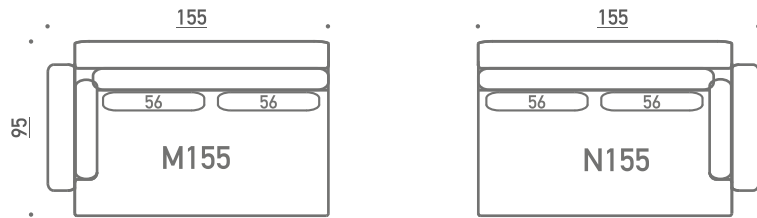

adea domino

DOMINO

DOMINO 220

DOMINO A240
Baltimore 04

DOMINO M176+H113
Baltimore 27

DOMINO METALLIJALKA

■
musta
pulveri-
maalattu

Kaikki mitat +/- 3cm

DOMINO

DOMINO M155
DOMINO N155

DOMINO M175
DOMINO N175

DOMINO M205
DOMINO N205

DOMINO M225
DOMINO N225

DOMINO G113
DOMINO H113

DOMINO A241, Baltimore 12
PLATEAU 60x60, Emperador dark
PLATEAU 42LT, Black Marquinia