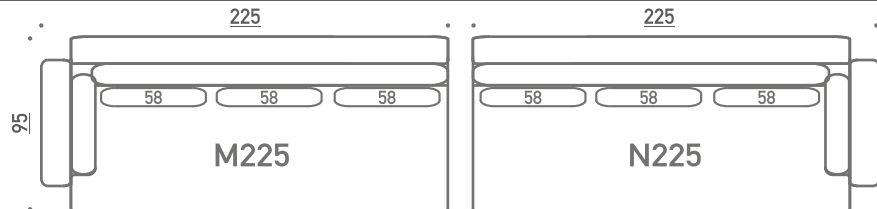

DOMINO

DOMINO M155
DOMINO N155

DOMINO M175
DOMINO N175

DOMINO M205
DOMINO N205

DOMINO M225
DOMINO N225

DOMINO G113
DOMINO H113

DOMINO A241, Baltimore 12
PLATEAU 60x60, Emperador dark
PLATEAU 42LT, Black Marquinia