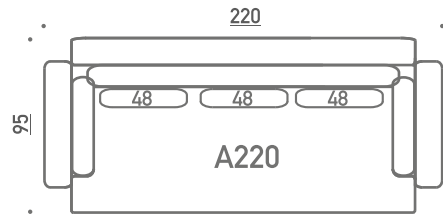

adea domino

DOMINO

DOMINO 220

DOMINO A240
Baltimore 04

DOMINO M176+H113
Baltimore 27

DOMINO METALLIJALKA

■
musta
pulveri-
maalattu

Kaikki mitat +/- 3cm

DOMINO

DOMINO M155
DOMINO N155

DOMINO M175
DOMINO N175

DOMINO M205
DOMINO N205

DOMINO M225
DOMINO N225

DOMINO G113
DOMINO H113

DOMINO A241, Baltimore 12
PLATEAU 60x60, Emperador dark
PLATEAU 42LT, Black Marquinia