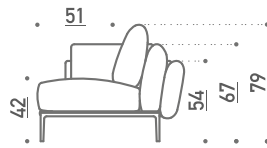

adea domino

DOMINO

DOMINO 220

DOMINO A240
Baltimore 04

DOMINO M176+H113
Baltimore 27

DOMINO METALLIJALKA

■
musta
pulveri-
maalattu

Kaikki mitat +/- 3cm