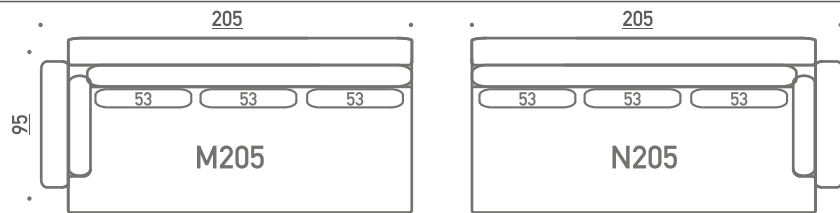

DOMINO

DOMINO M155
DOMINO N155

DOMINO M175
DOMINO N175

DOMINO M205
DOMINO N205

DOMINO M225
DOMINO N225

DOMINO G113
DOMINO H113

DOMINO A241, Baltimore 12
PLATEAU 60x60, Emperador dark
PLATEAU 42LT, Black Marquinia