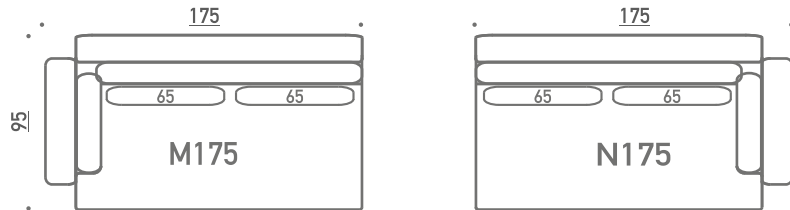

adea domino

DOMINO

DOMINO 220

DOMINO A240
Baltimore 04

DOMINO M176+H113
Baltimore 27

DOMINO METALLIJALKA

■
musta
pulveri-
maalattu

Kaikki mitat +/- 3cm

DOMINO

DOMINO M155
DOMINO N155

DOMINO M175
DOMINO N175

DOMINO M205
DOMINO N205

DOMINO M225
DOMINO N225

DOMINO G113
DOMINO H113

DOMINO A241, Baltimore 12
PLATEAU 60x60, Emperador dark
PLATEAU 42LT, Black Marquinia