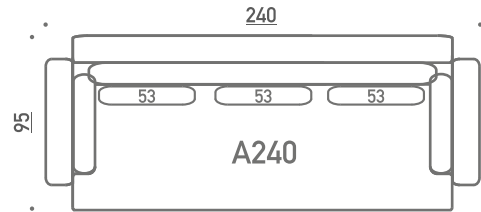

adea domino

DOMINO

DOMINO 220

DOMINO A240
Baltimore 04

DOMINO M176+H113
Baltimore 27

DOMINO METALLIJALKA

■
musta
pulveri-
maalattu

Kaikki mitat +/- 3cm

DOMINO

DOMINO M155
DOMINO N155

DOMINO M175
DOMINO N175

DOMINO M205
DOMINO N205

DOMINO M225
DOMINO N225

DOMINO G113
DOMINO H113

DOMINO A241, Baltimore 12
PLATEAU 60x60, Emperador dark
PLATEAU 42LT, Black Marquinia