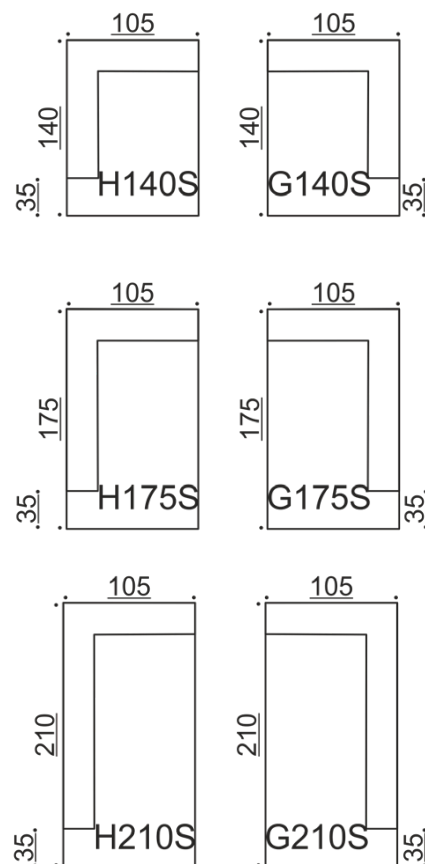

Camp G/H

Divaanimoduuli

H yhdistettävissä F, G, I, K, L, N & S.

G yhdistettävissä E, H, I, K, L, M & T.