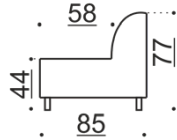

Camp M175 + G175S – Dumet 025

Kansikuvat: Camp H210 + I170 + G140 – Orsetto 9818

Camp E/F

Divaanimoduuli

E yhdistettävissä G, I, K, L, N, S & Y. F yhdistettävissä H, I, K, L, M, T & Y.

Camp I

Keskimoduuli

Yhdistettävissä E, F, G, H, I, K, L, M, N, S, T & Y