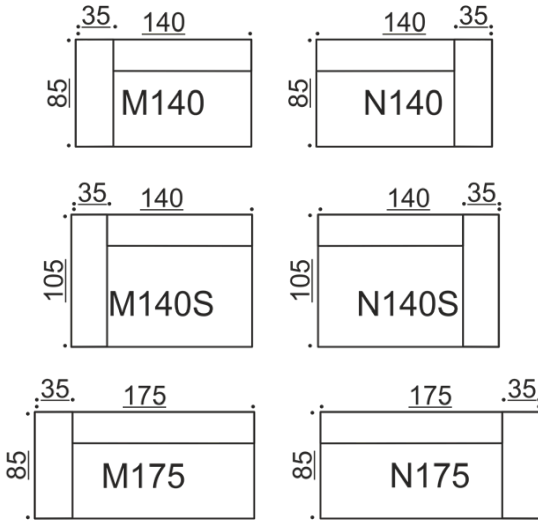

Camp K/L

Kulmamoduuli

Yhdistettävissä E, F, G, H, I, K, L, M, N, S, T & Y.

Kaikki mitat +/- 3 cm

Camp M/N

Kulmamoduuli käsiuojalla

M yhdistettävissä F, G, I, K, L, N, S & Y.

N yhdistettävissä E, H, I, K, L, M, T & Y.