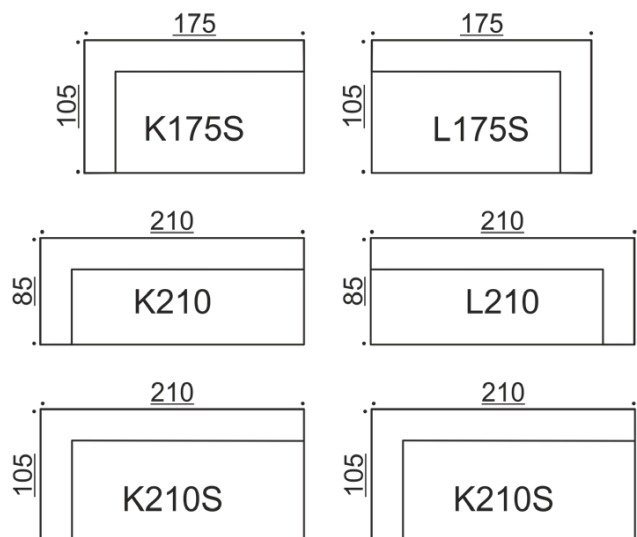

Camp M175 + G175S – Dumet 025

Kansikuvat: Camp H210 + I170 + G140 – Orsetto 9818

Camp E/F

Divaanimoduuli

E yhdistettävissä G, I, K, L, N, S & Y. F yhdistettävissä H, I, K, L, M, T & Y.

Camp I

Keskimoduuli

Yhdistettävissä E, F, G, H, I, K, L, M, N, S, T & Y

Camp K/L

Kulmamoduuli

Yhdistettävissä E, F, G, H, I, K, L, M, N, S, T & Y.

Kaikki mitat +/- 3 cm

Camp M/N

Kulmamoduuli käsiuojalla

M yhdistettävissä F, G, I, K, L, N, S & Y.

N yhdistettävissä E, H, I, K, L, M, T & Y.