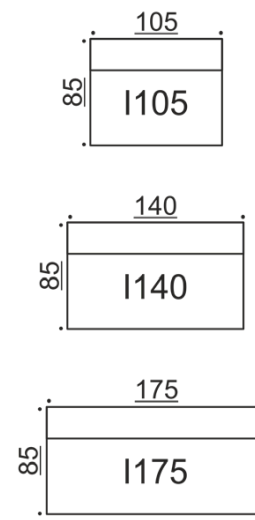

Camp M175 + G175S – Dumet 025

Kansikuvat: Camp H210 + I170 + G140 – Orsetto 9818

Camp E/F

Divaanimoduuli

E yhdistettävissä G, I, K, L, N, S & Y. F yhdistettävissä H, I, K, L, M, T & Y.

Camp I

Keskimoduuli

Yhdistettävissä E, F, G, H, I, K, L, M, N, S, T & Y

Camp K/L

Kulmamoduuli

Yhdistettävissä E, F, G, H, I, K, L, M, N, S, T & Y.

Kaikki mitat +/- 3 cm

Camp M/N

Kulmamoduuli käsiuojalla

M yhdistettävissä F, G, I, K, L, N, S & Y.

N yhdistettävissä E, H, I, K, L, M, T & Y.