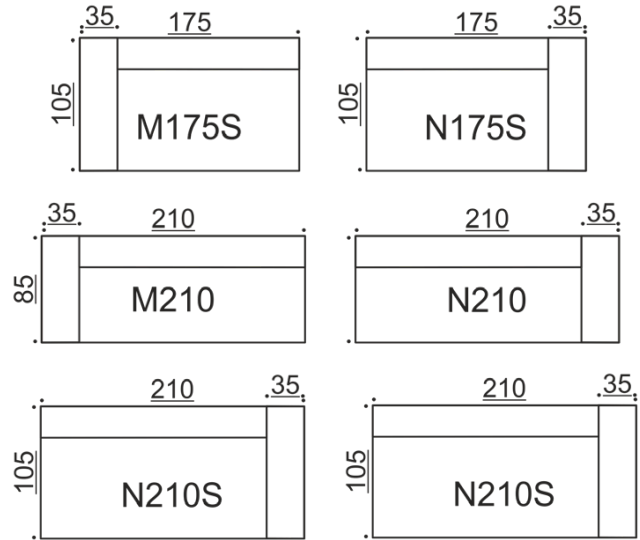

Camp K/L

Kulmamoduuli

Yhdistettävissä E, F, G, H, I, K, L, M, N, S, T & Y.

Kaikki mitat +/- 3 cm

Camp M/N

Kulmamoduuli käsiuojalla

M yhdistettävissä F, G, I, K, L, N, S & Y.

N yhdistettävissä E, H, I, K, L, M, T & Y.