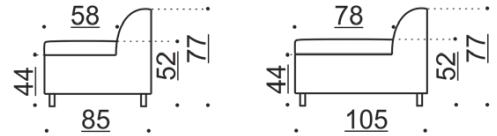

Camp K/L

Kulmamoduuli

Yhdistettävissä E, F, G, H, I, K, L, M, N, S, T & Y.

Kaikki mitat +/- 3 cm

Camp M/N

Kulmamoduuli käsiuojalla

M yhdistettävissä F, G, I, K, L, N, S & Y.

N yhdistettävissä E, H, I, K, L, M, T & Y.