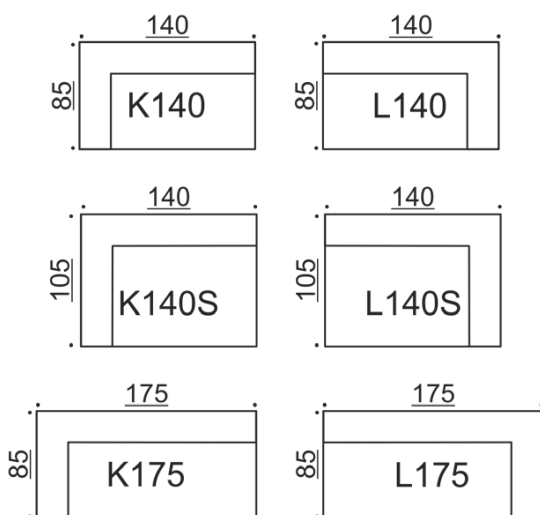

Camp M175 + G175S – Dumet 025

Kansikuvat: Camp H210 + I170 + G140 – Orsetto 9818

Camp E/F

Divaanimoduuli

E yhdistettävissä G, I, K, L, N, S & Y. F yhdistettävissä H, I, K, L, M, T & Y.

Camp I

Keskimoduuli

Yhdistettävissä E, F, G, H, I, K, L, M, N, S, T & Y

Camp K/L

Kulmamoduuli

Yhdistettävissä E, F, G, H, I, K, L, M, N, S, T & Y.

Kaikki mitat +/- 3 cm

Camp M/N

Kulmamoduuli käsiuojalla

M yhdistettävissä F, G, I, K, L, N, S & Y.

N yhdistettävissä E, H, I, K, L, M, T & Y.