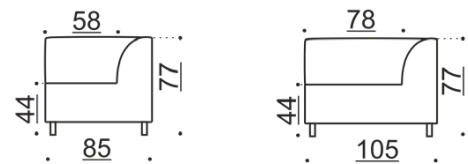

Camp M175 + G175S – Dumet 025

Kansikuvat: Camp H210 + I170 + G140 – Orsetto 9818

Camp E/F

Divaanimoduuli

E yhdistettävissä G, I, K, L, N, S & Y. F yhdistettävissä H, I, K, L, M, T & Y.

Camp I

Keskimoduuli

Yhdistettävissä E, F, G, H, I, K, L, M, N, S, T & Y

Camp K/L

Kulmamoduuli

Yhdistettävissä E, F, G, H, I, K, L, M, N, S, T & Y.

Kaikki mitat +/- 3 cm

Camp M/N

Kulmamoduuli käsiuojalla

M yhdistettävissä F, G, I, K, L, N, S & Y.

N yhdistettävissä E, H, I, K, L, M, T & Y.