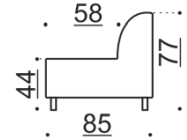

Camp M175 + G175S – Dumet 025

Kansikuvat: Camp H210 + I170 + G140 – Orsetto 9818

Camp E/F

Divaanimoduuli

E yhdistettävissä G, I, K, L, N, S & Y. F yhdistettävissä H, I, K, L, M, T & Y.

Camp I

Keskimoduuli

Yhdistettävissä E, F, G, H, I, K, L, M, N, S, T & Y

Camp K/L

Kulmamoduuli

Yhdistettävissä E, F, G, H, I, K, L, M, N, S, T & Y.

Kaikki mitat +/- 3 cm

Camp M/N

Kulmamoduuli käsiuojalla

M yhdistettävissä F, G, I, K, L, N, S & Y.

N yhdistettävissä E, H, I, K, L, M, T & Y.