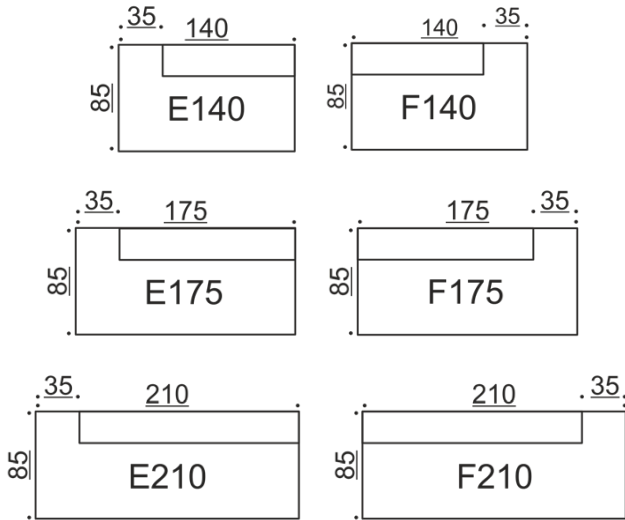

Camp M175 + G175S – Dumet 025

Kansikuvat: Camp H210 + I170 + G140 – Orsetto 9818

Camp E/F

Divaanimoduuli

E yhdistettävissä G, I, K, L, N, S & Y. F yhdistettävissä H, I, K, L, M, T & Y.

Camp I

Keskimoduuli

Yhdistettävissä E, F, G, H, I, K, L, M, N, S, T & Y

Camp K/L

Kulmamoduuli

Yhdistettävissä E, F, G, H, I, K, L, M, N, S, T & Y.

Kaikki mitat +/- 3 cm

Camp M/N

Kulmamoduuli käsiuojalla

M yhdistettävissä F, G, I, K, L, N, S & Y.

N yhdistettävissä E, H, I, K, L, M, T & Y.