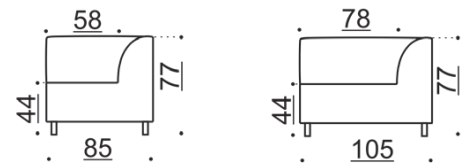

Camp G/H

Divaanimoduuli

H yhdistettävissä F, G, I, K, L, N & S.

G yhdistettävissä E, H, I, K, L, M & T.