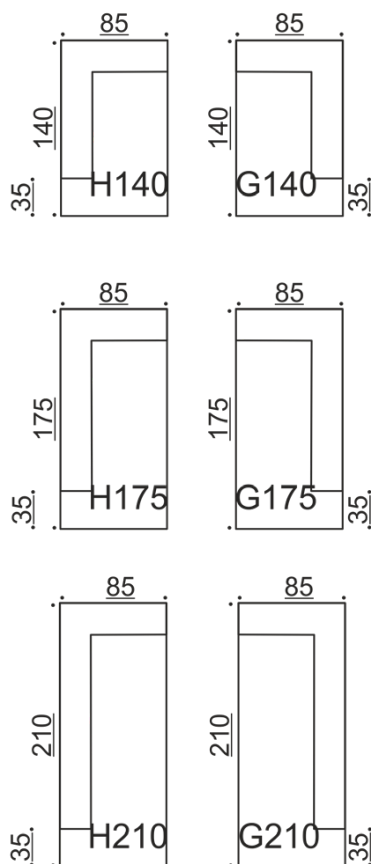

Camp M175 + G175S – Dumet 025

Kansikuvat: Camp H210 + I170 + G140 – Orsetto 9818

Camp E/F

Divaanimoduuli

E yhdistettävissä G, I, K, L, N, S & Y. F yhdistettävissä H, I, K, L, M, T & Y.

Camp I

Keskimoduuli

Yhdistettävissä E, F, G, H, I, K, L, M, N, S, T & Y

Camp K/L

Kulmamoduuli

Yhdistettävissä E, F, G, H, I, K, L, M, N, S, T & Y.

Kaikki mitat +/- 3 cm

Camp M/N

Kulmamoduuli käsiuojalla

M yhdistettävissä F, G, I, K, L, N, S & Y.

N yhdistettävissä E, H, I, K, L, M, T & Y.

Camp G/H

Divaanimoduuli

H yhdistettävissä F, G, I, K, L, N & S.

G yhdistettävissä E, H, I, K, L, M & T.

adea

www.adea.fi
[@adeacollection](https://www.instagram.com/adeacollection)

info@adea.fi
+358 20 7288 620