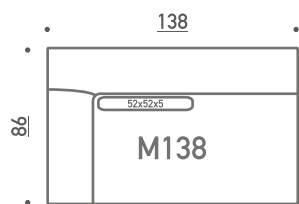

BONNIE
FABRIC SOCK*

BONNIE
LEATHER SOCK*

*= extra price, metal leg only

BONNIE

BONNIE M138
BONNIE N138

BONNIE M173
BONNIE N173

BONNIE M208
BONNIE N208

BONNIE Q86x63