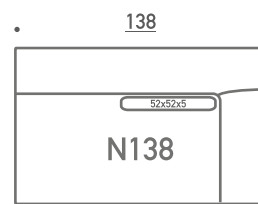

BONNIE
FABRIC SOCK*

BONNIE
LEATHER SOCK*

*= extra price, metal leg only

BONNIE

BONNIE M138
BONNIE N138

BONNIE M173
BONNIE N173

BONNIE M208
BONNIE N208

BONNIE Q86x63