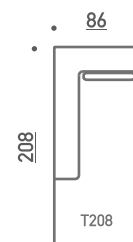

BONNIE G/H & S/T

Divaani/moduuli