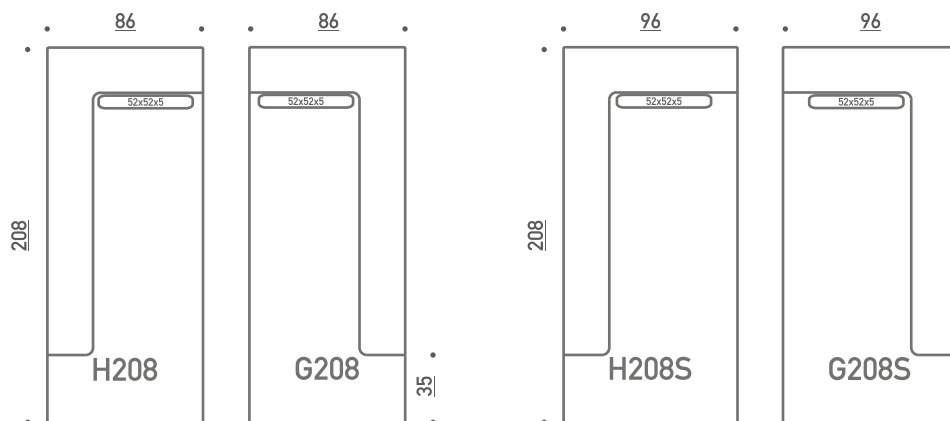

BONNIE H173
BONNIE G173
BONNIE H173S
BONNIE G173S