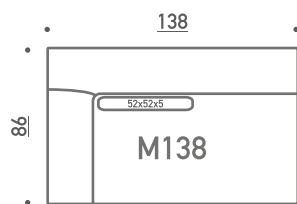

BONNIE

BONNIE M138
BONNIE N138