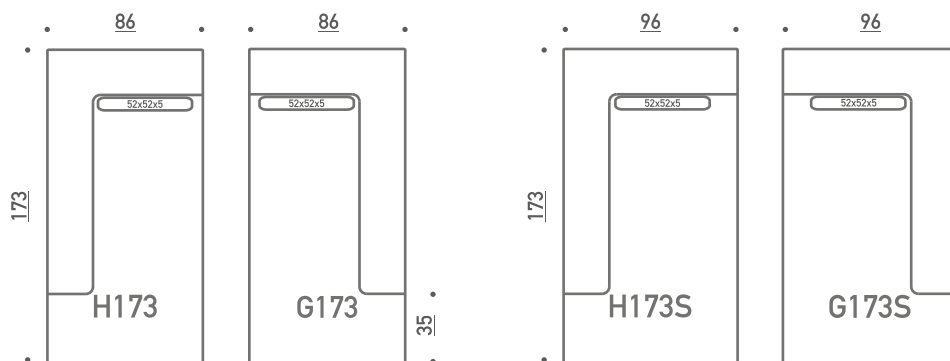

BONNIE

BONNIE M138
BONNIE N138

BONNIE M173
BONNIE N173

BONNIE M208
BONNIE N208

BONNIE Q86x63

BONNIE H170+N135: Stone 05
Décoration cushion 63x32, Master 53
PLATEAU WOOD 58, ash black

BONNIE

BONNIE H173
 BONNIE G173
 BONNIE H173S
 BONNIE G173S