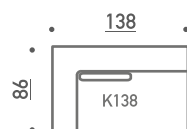

BONNIE Q

Rahi

A, M & N

B, K, L &
H/G173, H/G208, T/S208

H/G173S, H/G208S, T/S208S

Q 86x 63

BONNIE K/L

Divaani/moduuli, 1 korkea kn