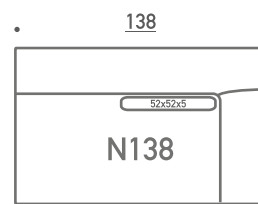

BONNIE M173
BONNIE N173