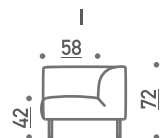

adea bonnie

BONNIE H170+N135, Stone 05
Decoration cushion 63x32, Master 53
PLATEAU WOOD 58, ash black

BONNIE A

Sohva, 2 matalaa kn

BONNIE B

Sohva/moduuli, 2 korkeaa kn

BONNIE I

Sohva/moduuli, ei kn

BONNIE Q

Rahi

A, M & N

B, K, L &
H/G173, H/G208, T/S208

H/G173S, H/G208S, T/S208S

Q 86x 63

BONNIE K/L

Divaani/moduuli, 1 korkea kn