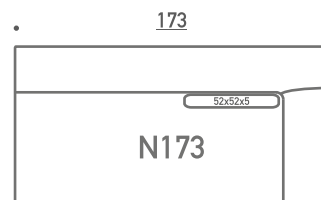

BONNIE M208
BONNIE N208