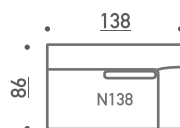

BONNIE M/N

Moduuli, 1 matala kn