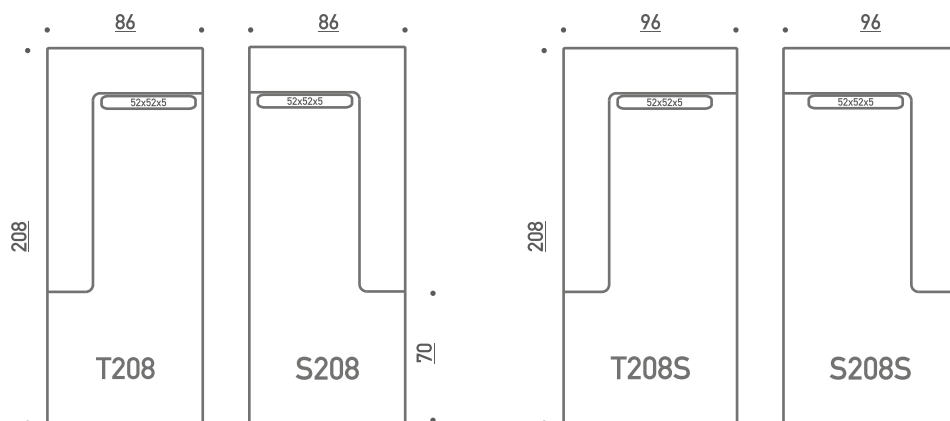

BONNIE H173
BONNIE G173
BONNIE H173S
BONNIE G173S