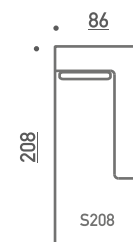

BONNIE G/H & S/T

Divaani/moduuli