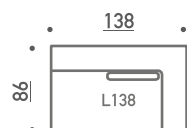

BONNIE Q

Rahi

A, M & N

B, K, L &
H/G173, H/G208, T/S208

H/G173S, H/G208S, T/S208S

Q 86x 63

BONNIE K/L

Divaani/moduuli, 1 korkea kn