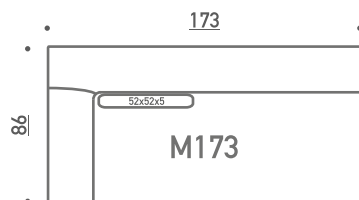

BONNIE M173
BONNIE N173