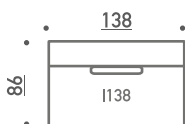

BONNIE Q

Rahi

A, M & N

B, K, L &
H/G173, H/G208, T/S208

H/G173S, H/G208S, T/S208S

Q 86x 63

BONNIE K/L

Divaani/moduuli, 1 korkea kn