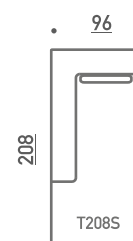

BONNIE G/H & S/T

Divaani/moduuli