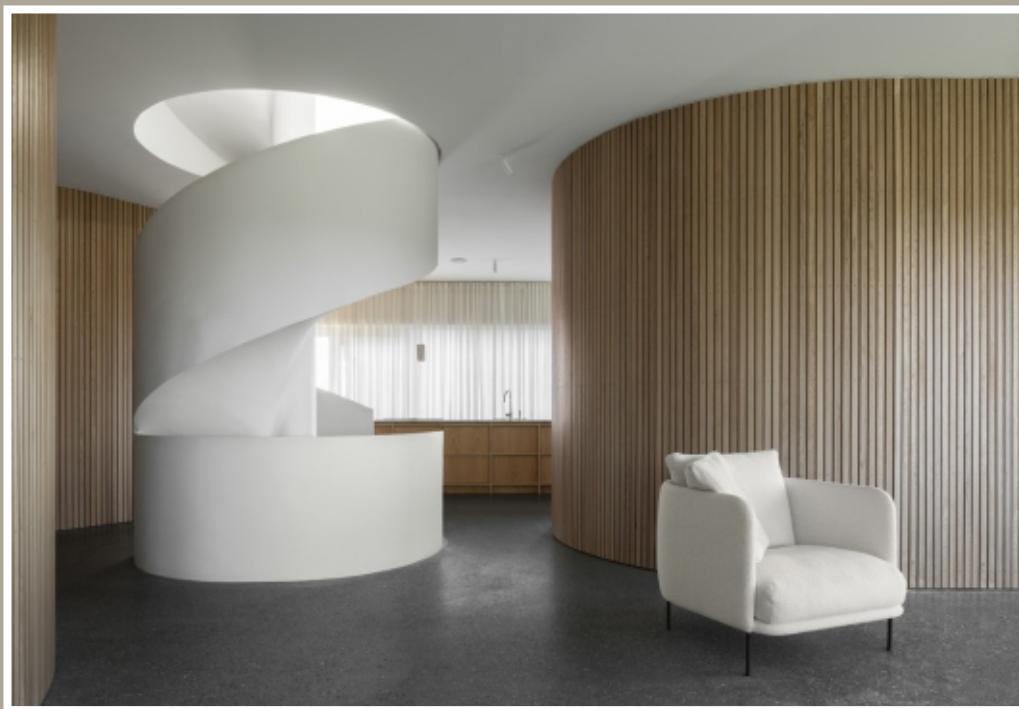

adea

www.adea.fi
[@adeacollection](https://www.instagram.com/adeacollection)

info@adea.fi
+358 20 7288 620