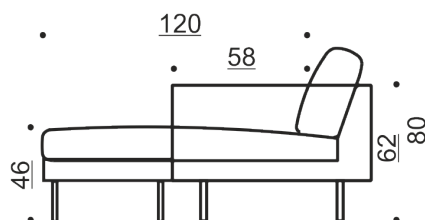

Kuten taloviinin myös Basel-sohvan kohdalla kokonaisuus on tasapainossa, laatu ja hinta ovat hyvässä suhteessa. Tuote on haluttu pitää helposti saavutettavana.

Kuvat: Basel 220 & rahi - Baltimore 04

Miavaihtoehdot

Divaanin käsisyys on helposti vaihdettavissa.

Kaikki mitat +/- 3 cm

Verhoilu: Irrotettava kangasverhoilu, kiinteä nahkaverhoilu.

adea

www.adea.fi
[@adeacollection](https://www.instagram.com/adeacollection)