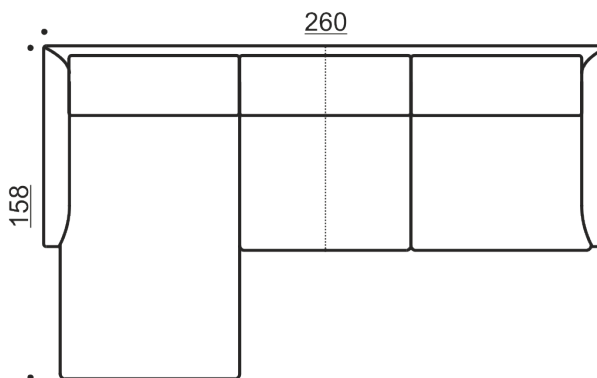

Basel

adea

Basel

Design Mats Broberg & Johan Ridderstråle

Basel-sohvan työnimenä ollut housewine, talon viini, kuvastaa hyvin eleeöntä ja hiljaisen hienostunutta sohvaa, jonka puhtaat muodot yhdessä käyttötarkoituksen ja huippuunsa viimeistellyn mukavuuden kanssa luovat siitä monikäyttöisen. Neutraalina sohvana se sopii hyvin erityyppisiin sisustuksiin.

Kuten taloviinin myös Basel-sohvan kohdalla kokonaisuus on tasapainossa, laatu ja hinta ovat hyvässä suhteessa. Tuote on haluttu pitää helposti saavutettavana.

Kuvat: Basel 220 & rahi - Baltimore 04

Miavaihtoehdot

Divaanin käsisyys on helposti vaihdettavissa.

Kaikki mitat +/- 3 cm

Verhoilu: Irrotettava kangasverhoilu, kiinteä nahkaverhoilu.

adea

www.adea.fi
[@adeacollection](https://www.instagram.com/adeacollection)