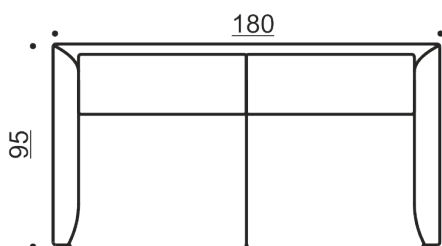

Basel

adea

Basel

Design Mats Broberg & Johan Ridderstråle

Basel-sohvan työnimenä ollut housewine, talon viini, kuvastaa hyvin eleeöntä ja hiljaisen hienostunutta sohvaa, jonka puhtaat muodot yhdessä käyttötarkoituksen ja huippuunsa viimeistellyn mukavuuden kanssa luovat siitä monikäyttöisen. Neutraalina sohvana se sopii hyvin erityyppisiin sisustuksiin.

Kuten taloviinin myös Basel-sohvan kohdalla kokonaisuus on tasapainossa, laatu ja hinta ovat hyvässä suhteessa. Tuote on haluttu pitää helposti saavutettavana.

Kuvat: Basel 220 & rahi - Baltimore 04

Miavaihtoehdot

Divaanin käsisyys on helposti vaihdettavissa.

Kaikki mitat +/- 3 cm

Verhoilu: Irrotettava kangasverhoilu, kiinteä nahkaverhoilu.

adea

www.adea.fi
[@adeacollection](https://www.instagram.com/adeacollection)