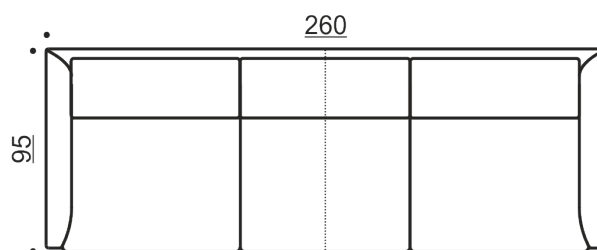

Basel

adea

Basel

Design Mats Broberg & Johan Ridderstråle

Basel-sohvan työnimenä ollut housewine, talon viini, kuvastaa hyvin eleeöntä ja hiljaisen hienostunutta sohvaa, jonka puhtaat muodot yhdessä käyttötarkoituksen ja huippuunsa viimeistellyn mukavuuden kanssa luovat siitä monikäyttöisen. Neutraalina sohvana se sopii hyvin erityyppisiin sisustuksiin.

Kuten taloviinin myös Basel-sohvan kohdalla kokonaisuus on tasapainossa, laatu ja hinta ovat hyvässä suhteessa. Tuote on haluttu pitää helposti saavutettavana.

Kuvat: Basel 220 & rahi - Baltimore 04

Miavaihtoehdot

Divaanin käsisyys on helposti vaihdettavissa.

Kaikki mitat +/- 3 cm

Verhoilu: Irrotettava kangasverhoilu, kiinteä nahkaverhoilu.

adea

www.adea.fi
[@adeacollection](https://www.instagram.com/adeacollection)