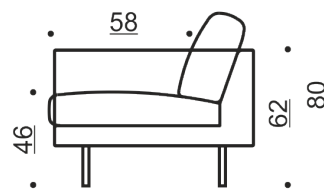

Basel

adea

Basel

Design Mats Broberg & Johan Ridderstråle

Basel-sohvan työnimenä ollut housewine, talon viini, kuvastaa hyvin eleeöntä ja hiljaisen hienostunutta sohvaa, jonka puhtaat muodot yhdessä käyttötarkoituksen ja huippuunsa viimeistellyn mukavuuden kanssa luovat siitä monikäyttöisen. Neutraalina sohvana se sopii hyvin erityyppisiin sisustuksiin.

Kuten taloviinin myös Basel-sohvan kohdalla kokonaisuus on tasapainossa, laatu ja hinta ovat hyvässä suhteessa. Tuote on haluttu pitää helposti saavutettavana.

Kuvat: Basel 220 & rahi - Baltimore 04

Miavaihtoehdot

Divaanin käsisyys on helposti vaihdettavissa.

Kaikki mitat +/- 3 cm

Verhoilu: Irrotettava kangasverhoilu, kiinteä nahkaverhoilu.

adea

www.adea.fi
[@adeacollection](https://www.instagram.com/adeacollection)