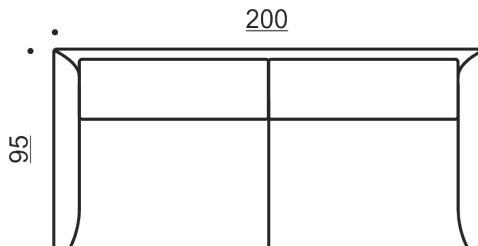

Basel

adea

Basel

Design Mats Broberg & Johan Ridderstråle

Basel-sohvan työnimenä ollut housewine, talon viini, kuvastaa hyvin eleeöntä ja hiljaisen hienostunutta sohvaa, jonka puhtaat muodot yhdessä käyttötarkoituksen ja huippuunsa viimeistellyn mukavuuden kanssa luovat siitä monikäyttöisen. Neutraalina sohvana se sopii hyvin erityyppisiin sisustuksiin.

Kuten taloviinin myös Basel-sohvan kohdalla kokonaisuus on tasapainossa, laatu ja hinta ovat hyvässä suhteessa. Tuote on haluttu pitää helposti saavutettavana.

Kuvat: Basel 220 & rahi - Baltimore 04

Miavaihtoehdot

Divaanin käsisyys on helposti vaihdettavissa.

Kaikki mitat +/- 3 cm

Verhoilu: Irrotettava kangasverhoilu, kiinteä nahkaverhoilu.

adea

www.adea.fi
[@adeacollection](https://www.instagram.com/adeacollection)