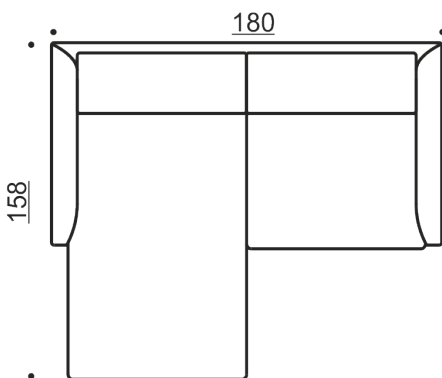

Basel

adea

Basel

Design Mats Broberg & Johan Ridderstråle

Basel-sohvan työnimenä ollut housewine, talon viini, kuvastaa hyvin eleeöntä ja hiljaisen hienostunutta sohvaa, jonka puhtaat muodot yhdessä käyttötarkoituksen ja huippuunsa viimeistellyn mukavuuden kanssa luovat siitä monikäyttöisen. Neutraalina sohvana se sopii hyvin erityyppisiin sisustuksiin.

Kuten taloviinin myös Basel-sohvan kohdalla kokonaisuus on tasapainossa, laatu ja hinta ovat hyvässä suhteessa. Tuote on haluttu pitää helposti saavutettavana.

Kuvat: Basel 220 & rahi - Baltimore 04

Miavaihtoehdot

Divaanin käsisyys on helposti vaihdettavissa.

Kaikki mitat +/- 3 cm

Verhoilu: Irrotettava kangasverhoilu, kiinteä nahkaverhoilu.

adea

www.adea.fi
[@adeacollection](https://www.instagram.com/adeacollection)