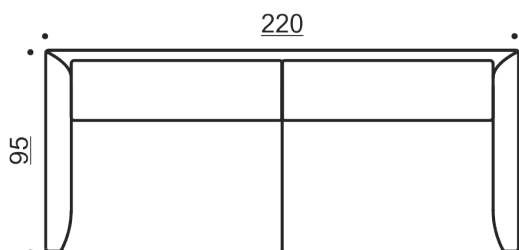

Basel

adea

Basel

Design Mats Broberg & Johan Ridderstråle

Basel-sohvan työnimenä ollut housewine, talon viini, kuvastaa hyvin eleeöntä ja hiljaisen hienostunutta sohvaa, jonka puhtaat muodot yhdessä käyttötarkoituksen ja huippuunsa viimeistellyn mukavuuden kanssa luovat siitä monikäyttöisen. Neutraalina sohvana se sopii hyvin erityyppisiin sisustuksiin.

Kuten taloviinin myös Basel-sohvan kohdalla kokonaisuus on tasapainossa, laatu ja hinta ovat hyvässä suhteessa. Tuote on haluttu pitää helposti saavutettavana.

Kuvat: Basel 220 & rahi - Baltimore 04

Miavaihtoehdot

Divaanin käsisyys on helposti vaihdettavissa.

Kaikki mitat +/- 3 cm

Verhoilu: Irrotettava kangasverhoilu, kiinteä nahkaverhoilu.

adea

www.adea.fi
[@adeacollection](https://www.instagram.com/adeacollection)