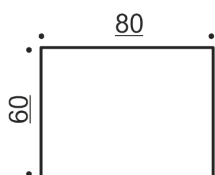

Kuten taloviinin myös Basel-sohvan kohdalla kokonaisuus on tasapainossa, laatu ja hinta ovat hyvässä suhteessa. Tuote on haluttu pitää helposti saavutettavana.

Kuvat: Basel 220 & rahi - Baltimore 04

Miavaihtoehdot

Divaanin käsisyys on helposti vaihdettavissa.

Kaikki mitat +/- 3 cm

Verhoilu: Irrotettava kangasverhoilu, kiinteä nahkaverhoilu.

adea

www.adea.fi
[@adeacollection](https://www.instagram.com/adeacollection)