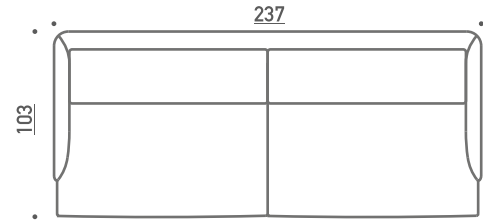

BARON

musta
pulveri-
maalattu

Kaikki mitat +/- 3cm