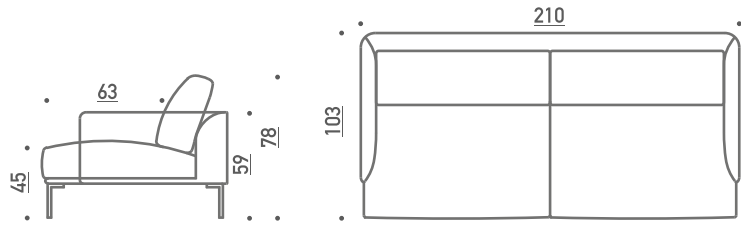

BARON

BARON 210
Adea Nubuck 30-9

musta
pulveri-
maalattu

Kaikki mitat +/- 3cm