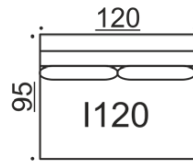

Band I

Moduuli ilman käsinoja

Yhdistettävissä A, G, H, I, K, L, M, N, O, P & Q