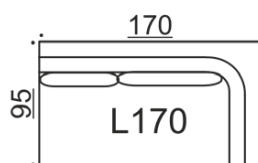

Band K/L

Kulmamoduuli / divaani, leveä käsinoja

K yhdistettävissä A, H, I, K, L, M, N, O & Q

L yhdistettävissä A, G, I, K, L, M, N, P & Q