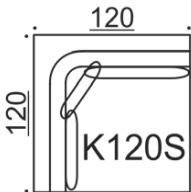

Band K/L

Kulmamoduuli / divaani, leveä käsinoja

K yhdistettävissä A, H, I, K, L, M, N, O & Q

L yhdistettävissä A, G, I, K, L, M, N, P & Q