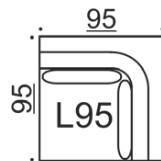

Band K/L

Kulmamoduuli / divaani, leveä käsinoja

K yhdistettävissä A, H, I, K, L, M, N, O & Q

L yhdistettävissä A, G, I, K, L, M, N, P & Q