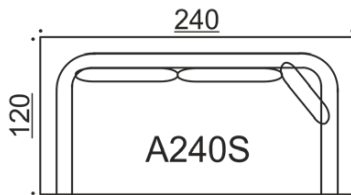

Band A

Suora sohva, leveät käsinojat
Yhdistettävissä I, K, L, M, N & Q