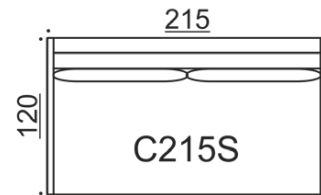

## Band G/H

Divaani, kapea käsinoja  
G yhdistettävissä H, I, L, N & Q  
H yhdistettävissä G, I, K, M & Q

Kaikki mitat +/- 3 cm