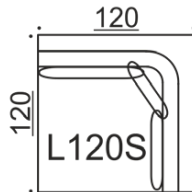

Band K/L

Kulmamoduuli / divaani, leveä käsinoja

K yhdistettävissä A, H, I, K, L, M, N, O & Q

L yhdistettävissä A, G, I, K, L, M, N, P & Q