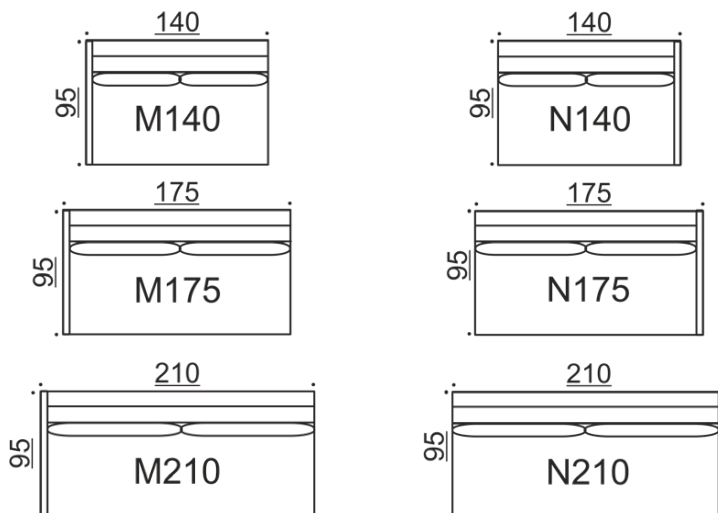

Band M/N

Kulmamoduuli / divaani, kapea käsinoja

M yhdistettävissä A, H, I, K, L, N, O & Q

N yhdistettävissä A, G, I, K, L, M, P & Q