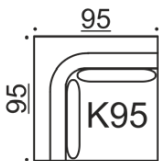

Band K/L

Kulmamoduuli / divaani, leveä käsinoja

K yhdistettävissä A, H, I, K, L, M, N, O & Q

L yhdistettävissä A, G, I, K, L, M, N, P & Q