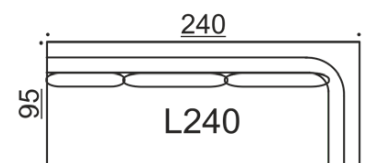

Band K/L

Kulmamoduuli / divaani, leveä käsinoja

K yhdistettävissä A, H, I, K, L, M, N, O & Q

L yhdistettävissä A, G, I, K, L, M, N, P & Q