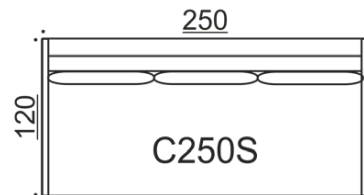

## Band G/H

Divaani, kapea käsinoja  
G yhdistettävissä H, I, L, N & Q  
H yhdistettävissä G, I, K, M & Q

Kaikki mitat +/- 3 cm