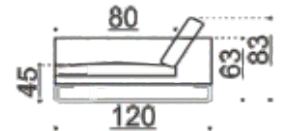

Band K/L

Kulmamoduuli / divaani, leveä käsinoja

K yhdistettävissä A, H, I, K, L, M, N, O & Q

L yhdistettävissä A, G, I, K, L, M, N, P & Q