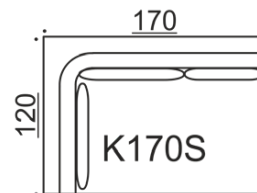

Band K/L

Kulmamoduuli / divaani, leveä käsinoja

K yhdistettävissä A, H, I, K, L, M, N, O & Q

L yhdistettävissä A, G, I, K, L, M, N, P & Q