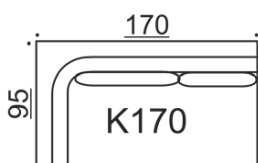

Band K/L

Kulmamoduuli / divaani, leveä käsinoja

K yhdistettävissä A, H, I, K, L, M, N, O & Q

L yhdistettävissä A, G, I, K, L, M, N, P & Q