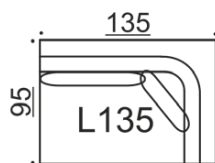

Band K/L

Kulmamoduuli / divaani, leveä käsinoja

K yhdistettävissä A, H, I, K, L, M, N, O & Q

L yhdistettävissä A, G, I, K, L, M, N, P & Q