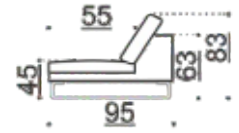

## Band G/H

Divaani, kapea käsinoja  
G yhdistettävissä H, I, L, N & Q  
H yhdistettävissä G, I, K, M & Q

Kaikki mitat +/- 3 cm

# Band I

Moduuli ilman käsinoja

Yhdistettävissä A, G, H, I, K, L, M, N, O, P & Q