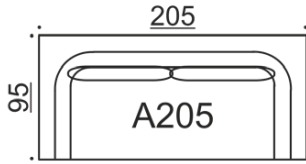

Band A

Suora sohva, leveät käsinojat
Yhdistettävissä I, K, L, M, N & Q