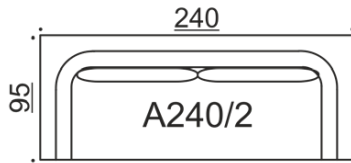

Band A

Suora sohva, leveät käsinojat
Yhdistettävissä I, K, L, M, N & Q