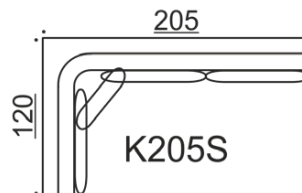

Band K/L

Kulmamoduuli / divaani, leveä käsinoja

K yhdistettävissä A, H, I, K, L, M, N, O & Q

L yhdistettävissä A, G, I, K, L, M, N, P & Q