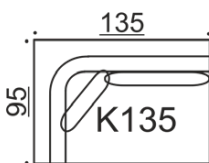

Band K/L

Kulmamoduuli / divaani, leveä käsinoja

K yhdistettävissä A, H, I, K, L, M, N, O & Q

L yhdistettävissä A, G, I, K, L, M, N, P & Q