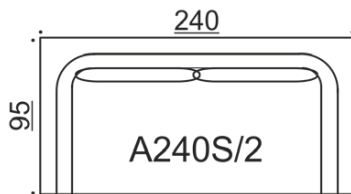

Band A

Suora sohva, leveät käsinojat
Yhdistettävissä I, K, L, M, N & Q