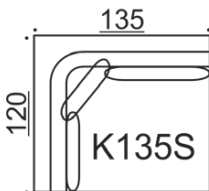

Band K/L

Kulmamoduuli / divaani, leveä käsinoja

K yhdistettävissä A, H, I, K, L, M, N, O & Q

L yhdistettävissä A, G, I, K, L, M, N, P & Q