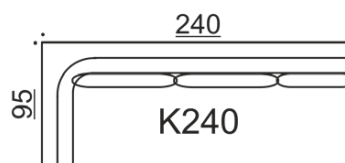

## Band G/H

Divaani, kapea käsinoja  
G yhdistettävissä H, I, L, N & Q  
H yhdistettävissä G, I, K, M & Q

Kaikki mitat +/- 3 cm

# Band I

Moduuli ilman käsinoja

Yhdistettävissä A, G, H, I, K, L, M, N, O, P & Q

# Band K/L

Kulmamoduuli / divaani, leveä käsinoja

K yhdistettävissä A, H, I, K, L, M, N, O & Q

L yhdistettävissä A, G, I, K, L, M, N, P & Q

Verhoilu: irrotettava kangasverhoilu, ei saatavissa nahkaverhoilulla.