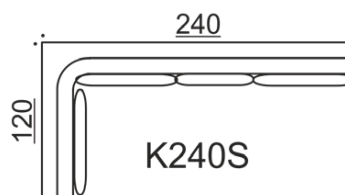

Band K/L

Kulmamoduuli / divaani, leveä käsinoja

K yhdistettävissä A, H, I, K, L, M, N, O & Q

L yhdistettävissä A, G, I, K, L, M, N, P & Q