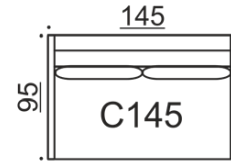

## Band G/H

Divaani, kapea käsinoja  
G yhdistettävissä H, I, L, N & Q  
H yhdistettävissä G, I, K, M & Q

Kaikki mitat +/- 3 cm