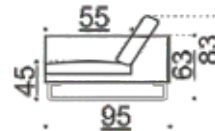

## Band G/H

Divaani, kapea käsinoja  
G yhdistettävissä H, I, L, N & Q  
H yhdistettävissä G, I, K, M & Q

Kaikki mitat +/- 3 cm

# Band I

Moduuli ilman käsinoja

Yhdistettävissä A, G, H, I, K, L, M, N, O, P & Q

# Band K/L

Kulmamoduuli / divaani, leveä käsinoja

K yhdistettävissä A, H, I, K, L, M, N, O & Q

L yhdistettävissä A, G, I, K, L, M, N, P & Q

Verhoilu: irrotettava kangasverhoilu, ei saatavissa nahkaverhoilulla.