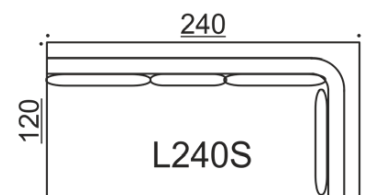

Verhoilu: irrotettava kangasverhoilu, ei saatavissa nahkaverhoilulla.