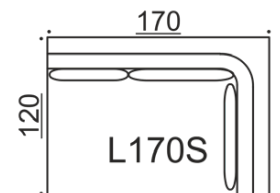

Band K/L

Kulmamoduuli / divaani, leveä käsinoja

K yhdistettävissä A, H, I, K, L, M, N, O & Q

L yhdistettävissä A, G, I, K, L, M, N, P & Q