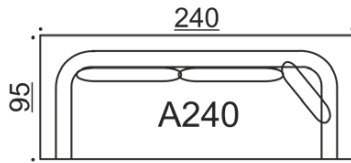

Band A

Suora sohva, leveät käsinojat
Yhdistettävissä I, K, L, M, N & Q