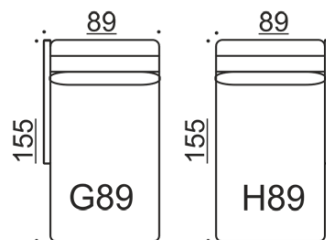

## Band A

Suora sohva, leveät käsinojat  
Yhdistettävissä I, K, L, M, N & Q

## Band G/H

Divaani, kapea käsinoja  
G yhdistettävissä H, I, L, N & Q  
H yhdistettävissä G, I, K, M & Q

Kaikki mitat +/- 3 cm