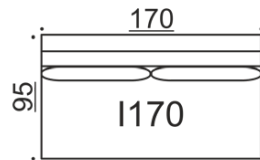

Band I

Moduuli ilman käsinoja

Yhdistettävissä A, G, H, I, K, L, M, N, O, P & Q