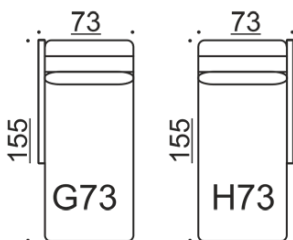

## Band A

Suora sohva, leveät käsinojat  
Yhdistettävissä I, K, L, M, N & Q

## Band C

Suora sohva, kapeat käsinojat  
Ei yhdistettävissä

## Band G/H

Divaani, kapea käsinoja  
G yhdistettävissä H, I, L, N & Q  
H yhdistettävissä G, I, K, M & Q

Kaikki mitat +/- 3 cm