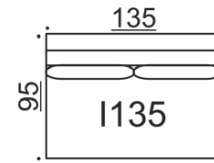

Band I

Moduuli ilman käsinoja

Yhdistettävissä A, G, H, I, K, L, M, N, O, P & Q