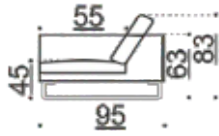

Band A

Suora sohva, leveät käsinojat
Yhdistettävissä I, K, L, M, N & Q