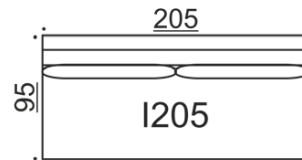

Band I

Moduuli ilman käsinoja

Yhdistettävissä A, G, H, I, K, L, M, N, O, P & Q