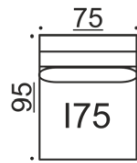

## Band G/H

Divaani, kapea käsinoja  
G yhdistettävissä H, I, L, N & Q  
H yhdistettävissä G, I, K, M & Q

Kaikki mitat +/- 3 cm

# Band I

Moduuli ilman käsinoja

Yhdistettävissä A, G, H, I, K, L, M, N, O, P & Q