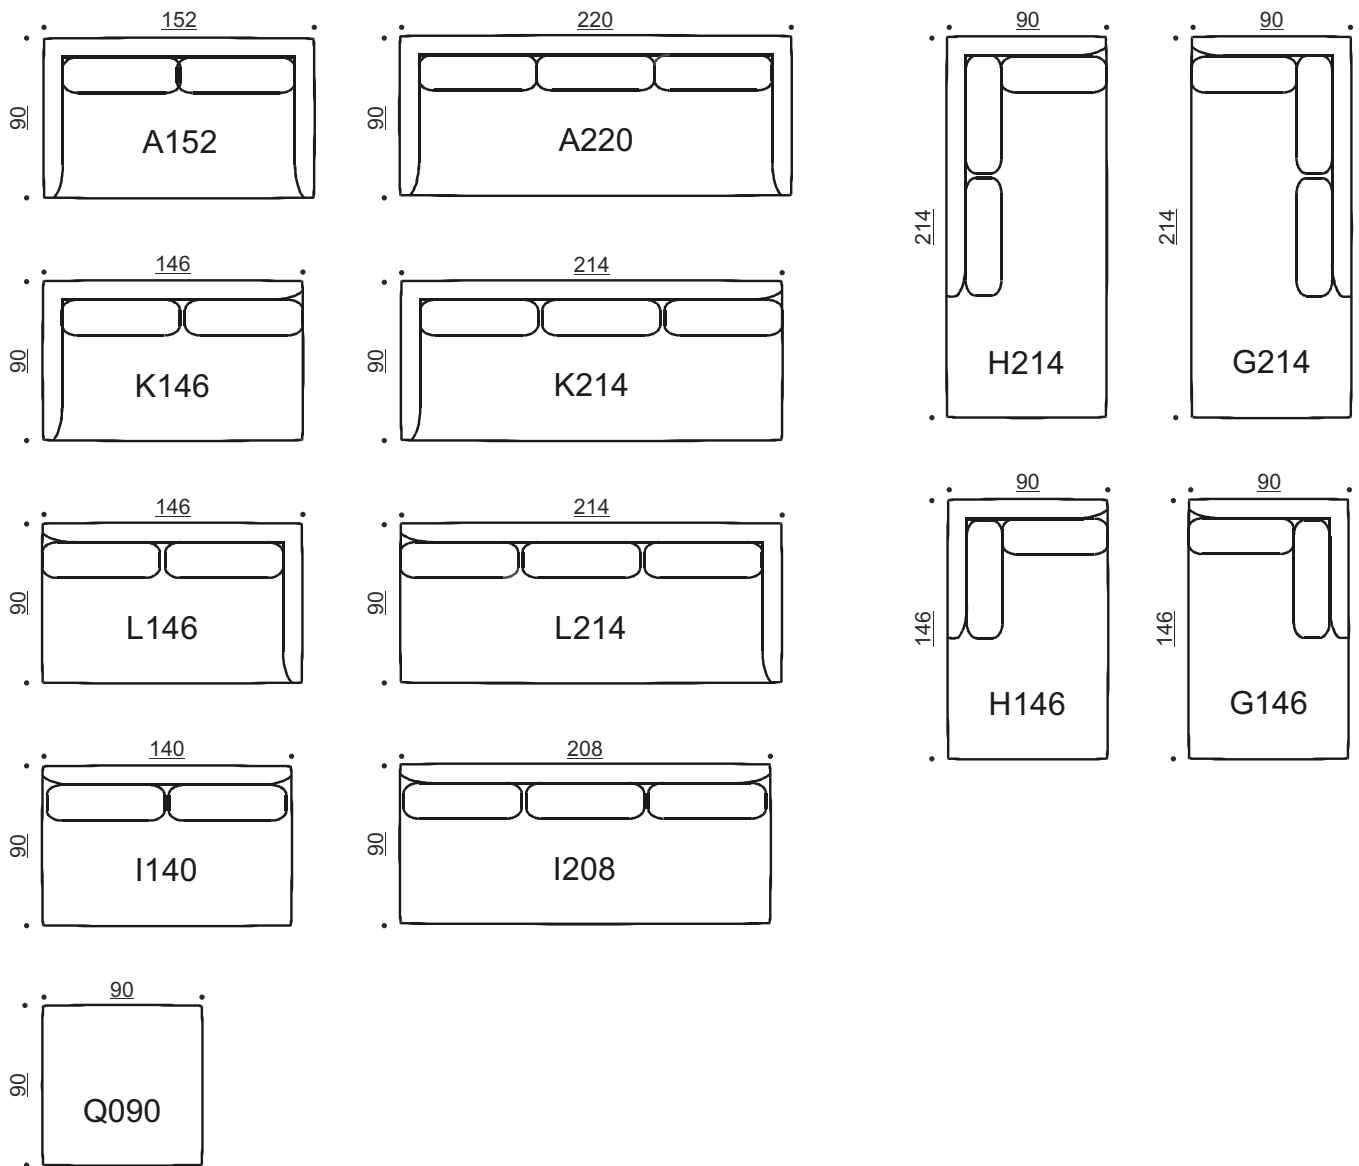

Astonin hienostunut muodon, mittasuhteiden ja mukavuuden tunne sopii monenlaisiin sisustustyyleihin ja tilanteisiin.

Aston A220

Aston H214+L214

Upholstery: removable fabric upholstery

Mitat

Kaikki mitat toleranssi +/- 3 cm